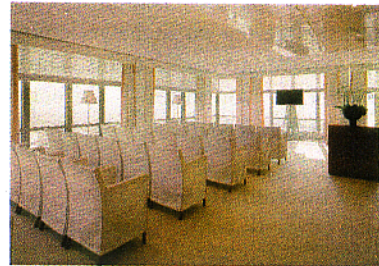

te kunnen voldoen. Tevens zijn de gastvrijheid en de aandacht voor de persoonlijke service van een hoogstaand niveau.

Gelegen langs de Amstel, aan de rand van het centrum en vier afritten op de A10 en de directe ligging aan het Amstel station, maken de Rembrandt Tower Boardroom optimaal bereikbaar.

Tevens beschikt de Rembrandt Tower Boardroom over uitstekende parkeermogelijkheden die nog eens extra veiligheid toevoegen aan de toch al zeer goed beveiligde toren.

Het maximale aantal gasten voor private dinners is 40 (sit down) of 80 (walking), voor cocktails 80, voor bijeenkomsten in theater stijl 50 en in boardroom stijl 26.

Voor meer informatie over de